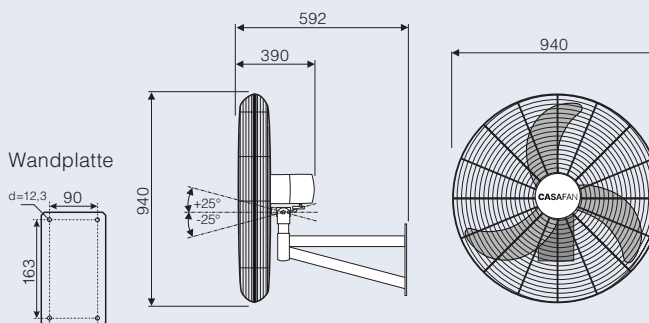

Artikel	Art.-Nr.	Gehäuse/Gitter	Flügel
WM-W Silent Power IP54	309006	Lack schwarz matt	Lack grün

Technische Daten

Modell	WM-S Silent Power IP54		
Leistung Motor (W)	200 max.	Schalldruck (L _p -3m) dB(A)	37,3
Spannung (V/Hz)	220-240/~50	Schalleistung (L _w) dB(A)	57,8
Anzahl Stufen	6	Luftmenge (m ³ /h)*	27.720
Drehzahl min ⁻¹	730 max.	Gewicht (kg)	22,6

Maße (mm)

Umgebungstemperatur -10 bis +42 °C.

*gemessen nach EU 327/2011