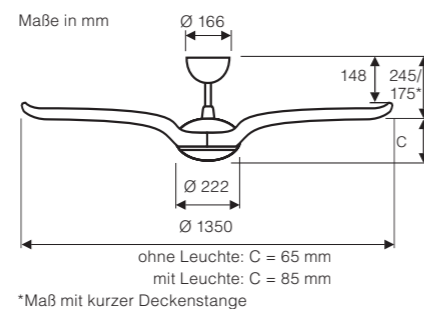

Optionen:

- Leuchte Typ VIT-LED optional kombinierbar.
- Längere Deckenstangen für hohe Räume (S. 129).