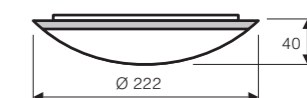

#### Leuchte VIT-LED

Maße in mm

Die Leuchte enthält eingebaute LED-Lampen. Energieklasse D (Spektrum A bis G). Einzelne LEDs können in der Leuchte nicht ausgetauscht werden. Ersatz-LED-Module verfügbar.